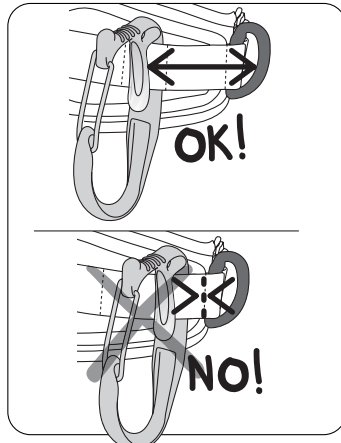

3 year guarantee - Patented

CARITOOOL

P42

(EN) Accessory tool holder
(FR) Accessoire porte-outils
(DE) Zubehör Gerätehalter
(IT) Accessorio portamateriale
(ES) Accesorio portamaterial

25 g

maxi : 0,05 kN
(5 kg)

1. Installation

Made in Italy