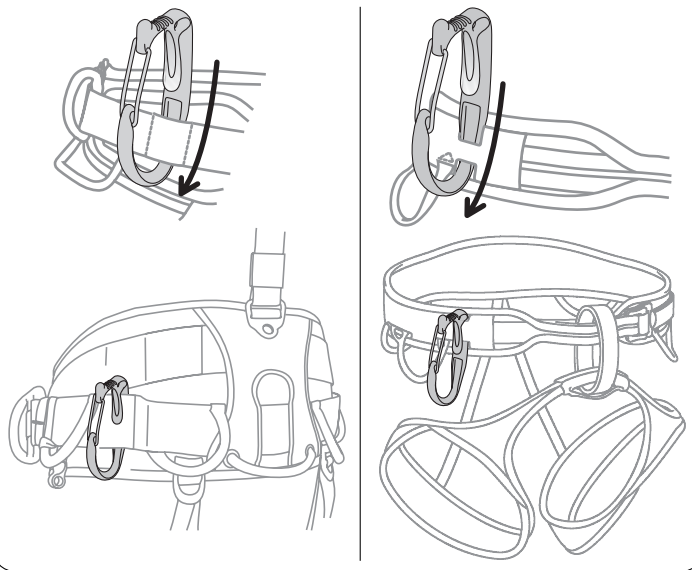

3 year guarantee - Patented

CARITOOOL

P42

(EN) Accessory tool holder
(FR) Accessoire porte-outils
(DE) Zubehör Gerätehalter
(IT) Accessorio portamateriale
(ES) Accesorio portamaterial

25 g

maxi : 0,05 kN
(5 kg)

1. Installation

Made in Italy