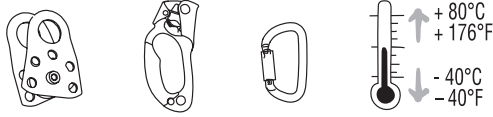

(EN) Temperature
(FR) Température
(DE) Temperatur
(IT) Temperatura
(ES) Temperatura

(EN) Storage / Transport

(FR) Stockage / Transport
(DE) Lagerung / Transport
(IT) Conservazione / Trasporto
(ES) Almacenamiento / Transporte